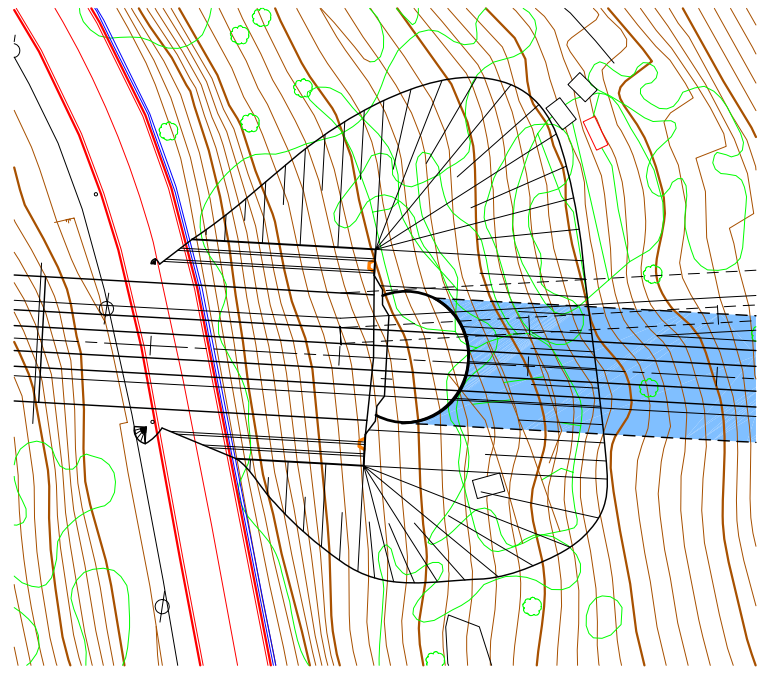

PERFIL LONGITUDINAL
 ESCALA 1/8000
 COTAS EN m

PLANTA
 ESCALA 1/8000
 COTAS EN m

PLANTA BOCA DE ENTRADA
 ESCALA 1/400
 COTAS EN m

PLANTA BOCA DE SALIDA
 ESCALA 1/400
 COTAS EN m

PERFIL LONGITUDINAL BOCA DE ENTRADA
 ESCALA 1/400
 COTAS EN m

PERFIL LONGITUDINAL BOCA DE SALIDA
 ESCALA 1/400
 COTAS EN m