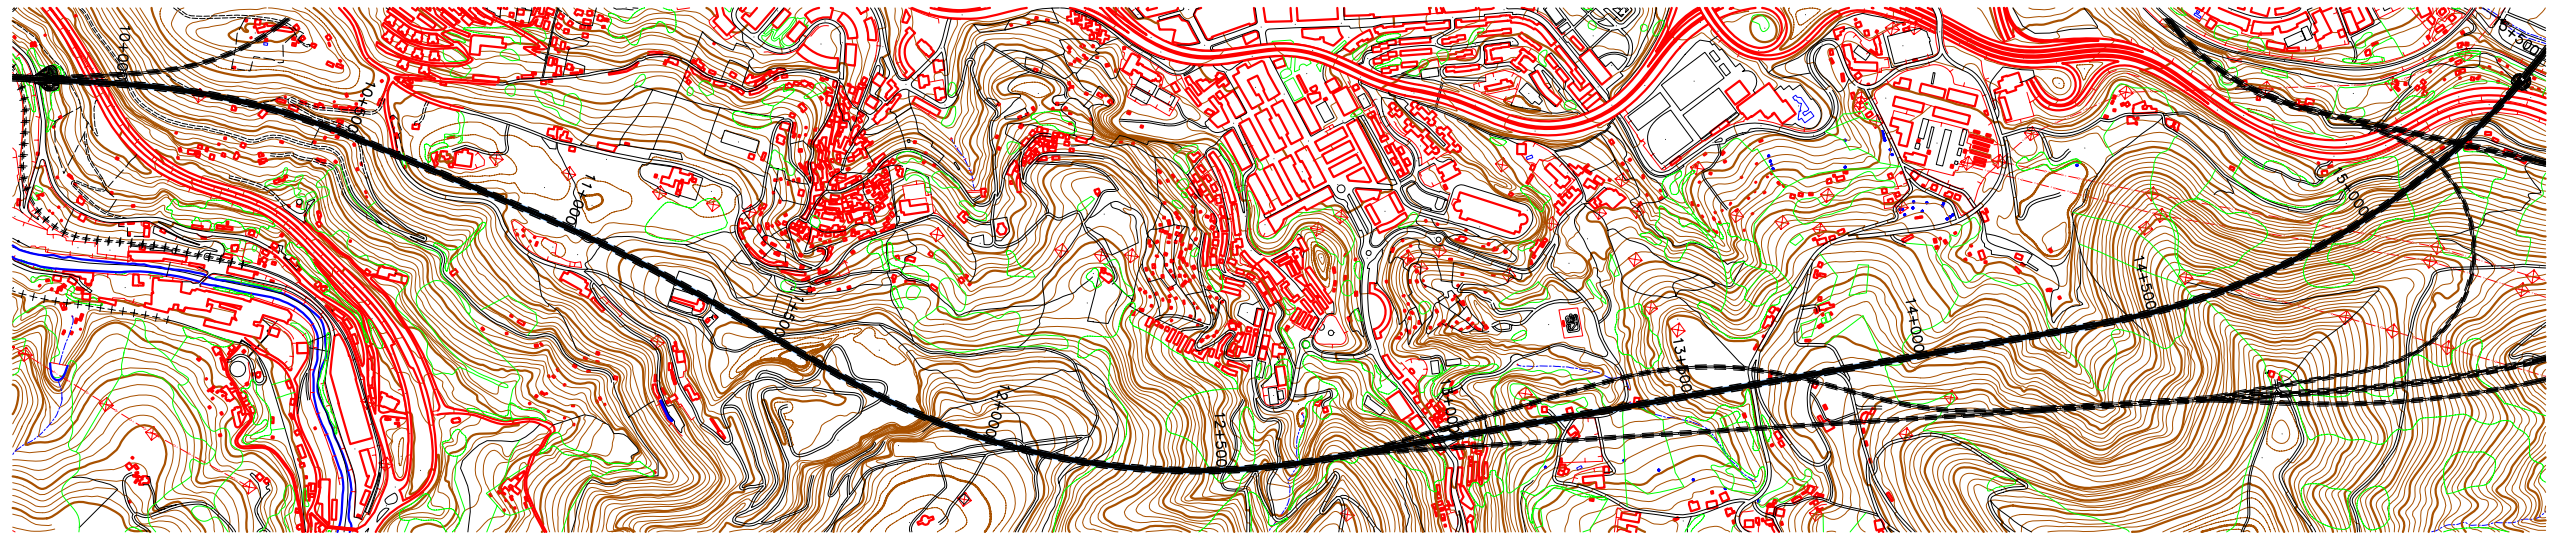

PERFIL LONGITUDINAL
 ESCALA 1/8000
 COTAS EN m

PLANTA
 ESCALA 1/8000
 COTAS EN m

PLANTA BOCA DE ENTRADA
 ESCALA 1/400
 COTAS EN m

PLANTA BOCA DE SALIDA
 ESCALA 1/400
 COTAS EN m

PERFIL LONGITUDINAL BOCA DE ENTRADA
 ESCALA 1/400
 COTAS EN m

PERFIL LONGITUDINAL BOCA DE SALIDA
 ESCALA 1/400
 COTAS EN m