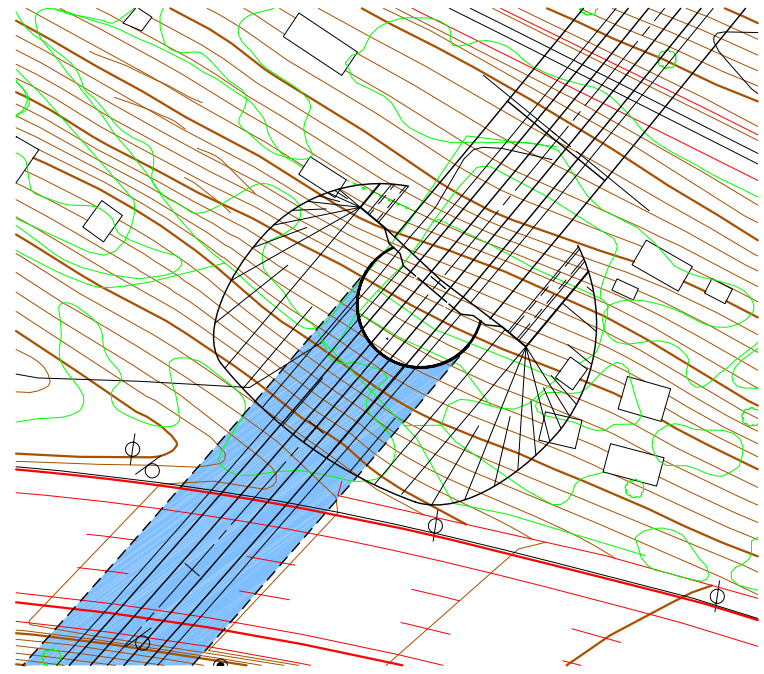

PERFIL LONGITUDINAL
 ESCALA 1/8000
 COTAS EN m

PLANTA
 ESCALA 1/8000
 COTAS EN m

PLANTA BOCA DE ENTRADA
 ESCALA 1/400
 COTAS EN m

PLANTA BOCA DE SALIDA
 ESCALA 1/400
 COTAS EN m

PERFIL LONGITUDINAL BOCA DE ENTRADA
 ESCALA 1/400
 COTAS EN m

PERFIL LONGITUDINAL BOCA DE SALIDA
 ESCALA 1/400
 COTAS EN m